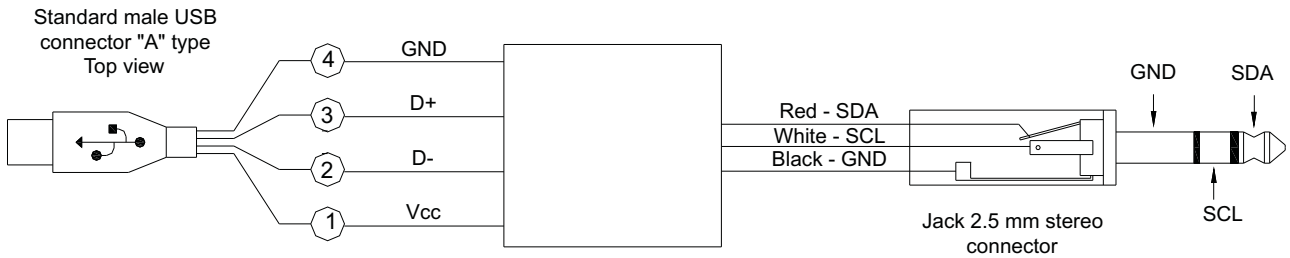

# USB cable for data download for MyChron Light TG

Wires position  
on USB male connector:  
front view

Rif. / Ref.	Q.tà / Q.ty	Materiale / Material	N. articolo / Item N.		
Progettato da / Designed by <b>DB</b>	Contr. da / Ckd. by	Approvato da / Approved by	Nome file / File name	Data / Date	Scala / Scale
 <b>Racing Data Power</b>		Titolo / Title <b>Cavo USB per scarico dati da MyChron Light TG</b>			
		N. disegno / Drawing N. <b>04.553.09</b>	Rev. / Rev.	Foglio / Sheet <b>1 of 1</b>	