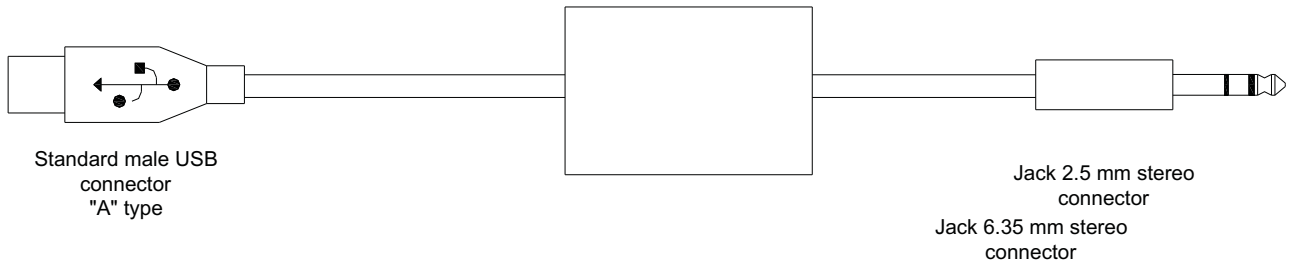

# USB cable for data download for MyChron Light TG

Wires position  
on USB male connector:  
front view

Rif. / Ref.	Q.tà / Q.ty	Materiale / Material	N. articolo / Item N.		
Progettato da / Designed by <b>DB</b>	Contr. da / Ckd. by	Approvato da / Approved by	Nome file / File name	Data / Date	Scala / Scale
 <b>Racing Data Power</b>		Titolo / Title <b>Cavo USB per scarico dati da MyChron Light TG</b>			
		N. disegno / Drawing N. <b>04.553.09</b>	Rev. / Rev.	Foglio / Sheet <b>1 of 1</b>	